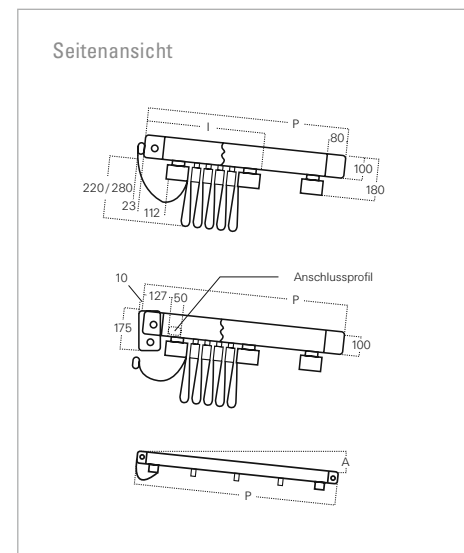

PERGOLA SUNRAIN L

PERGOLA SUNRAIN XLE

PERGOLA SUNRAIN XLM

PERGOLA LOUNGE

PERGOLA SUNRAIN S

Mit 12 Fragen zur Wunschmarkise! – Beantworten Sie 12 einfache Fragen zu Ihren Bedürfnissen, Anwendungswünschen und zu örtlichen Gegebenheiten. Sie erhalten dann die möglichen Produktempfehlungen.
Kostenlose App für: iOS/Apple, Android und Windows Mobile