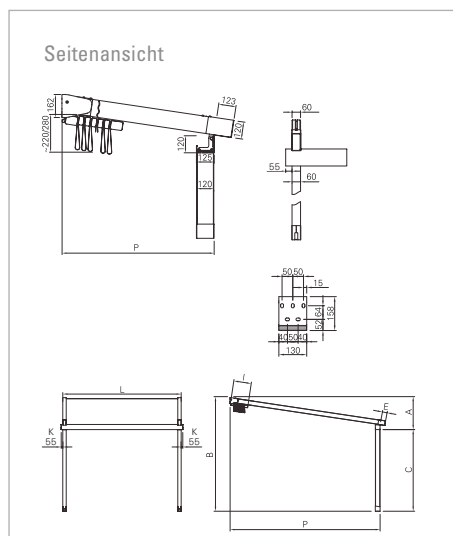

PERGOLA SUNRAIN L