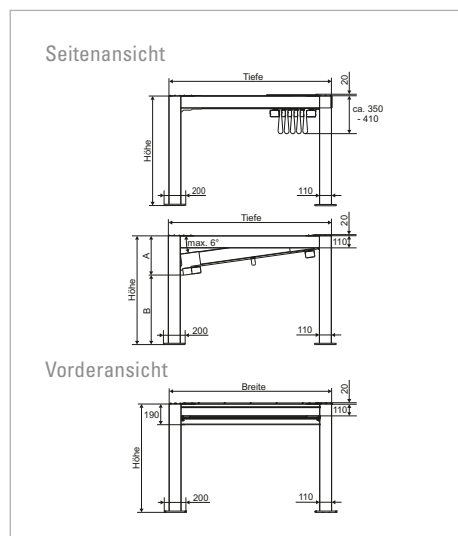

Tipps und Technik

	PERGOLA SUNRAIN Q	PERGOLA SUNRAIN L	PERGOLA SUNRAIN XLE | XLM	PERGOLA LOUNGE	PERGOLA SUNRAIN S
Max. Ausfall in cm	600	650	850	650	700
Max. Breite (Einzelanlage) in cm	500	500	500	500	500
Max. Breite 2 Felder in cm	–	900	900	900	900
Max. Breite 3 Felder in cm	–	1300	1300	1300	1300
Windbeständigkeit in Beaufort	8	7–9	8–9	9	6–9
Standardgestellfarben	18	18	18	18	18
Sonderfarben (RAL)	■	■	■	✓	■
Funkmotor	✓	✓	✓	✓	✓
Antrieb	Zahnriemen	Zahnriemen	Zahnriemen	Zahnriemen	Zahnriemen
LED-Beleuchtung dimmbar	■	■	■	–	–
Schutzdach	✓	■	■	■	■
Regenrinne	✓	✓	✓	✓	–
Kollektion PVC Préccontraint 302	✓	✓	✓	✓	✓
Kollektion SUNWORKER Cristal	■	■	■	■	■
Als SUNSHINE Anlage lieferbar	■	■	■	■	■

Maximale Breite

Maximaler Ausfall

Windstabil

Funkfernbedienung

Maximale Windstärke

LED-Beleuchtung

✓ Standardausstattung ■ Sonderausstattung – nicht lieferbar

PERGOLA SUNRAIN Q