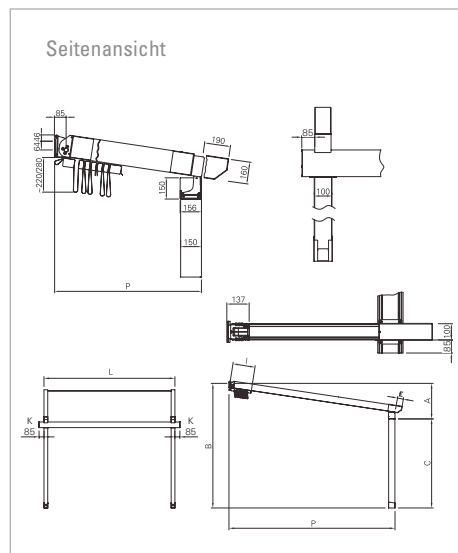

PERGOLA SUNRAIN XLM