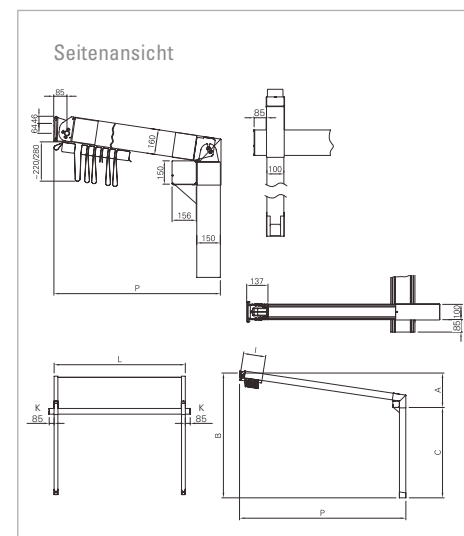

PERGOLA SUNRAIN XLE