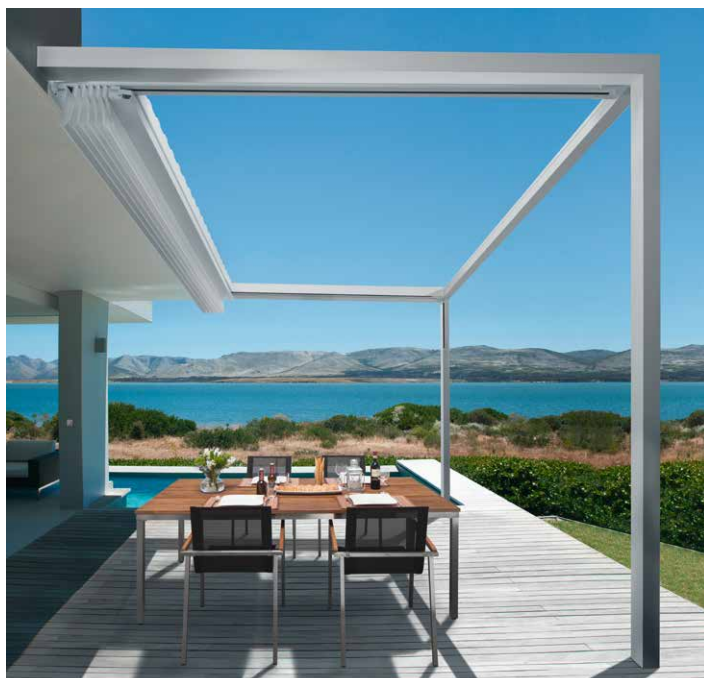

PERGOLA SUNRAIN Q

Das freistehende Terrassenfaltdach