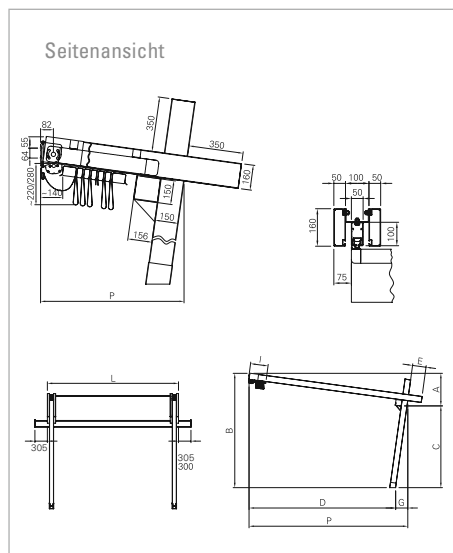

PERGOLA LOUNGE